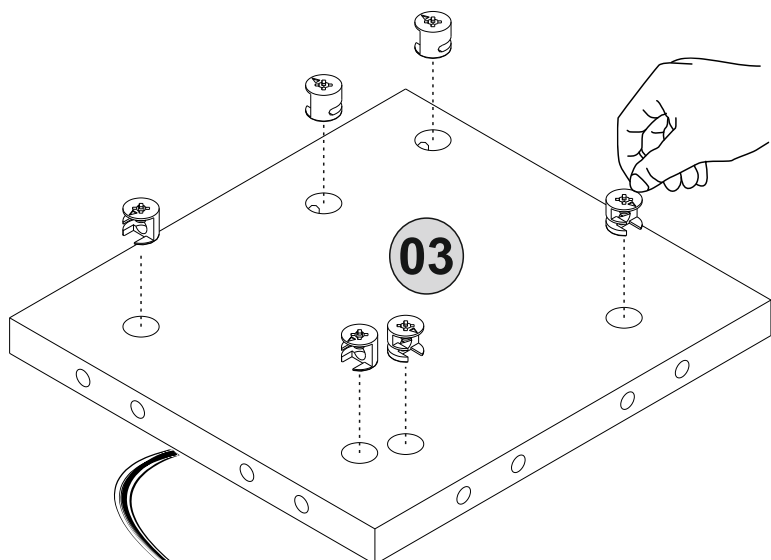

A22

Bu modül iki kişi tarafından kurulmalıdır.
This module should be assembled by two people.

AKSESUAR LİSTESİ / ACCESSORY LIST

A22  12x	A23  12x	A04  10x	A12 Minifix k18  1x	A08  4x
A13 50mm  3x	A06 18mm C1  12x			

PARÇA TANILAMA / GENERAL VIEW

1832-04078102

1

x2

2

3

7

4